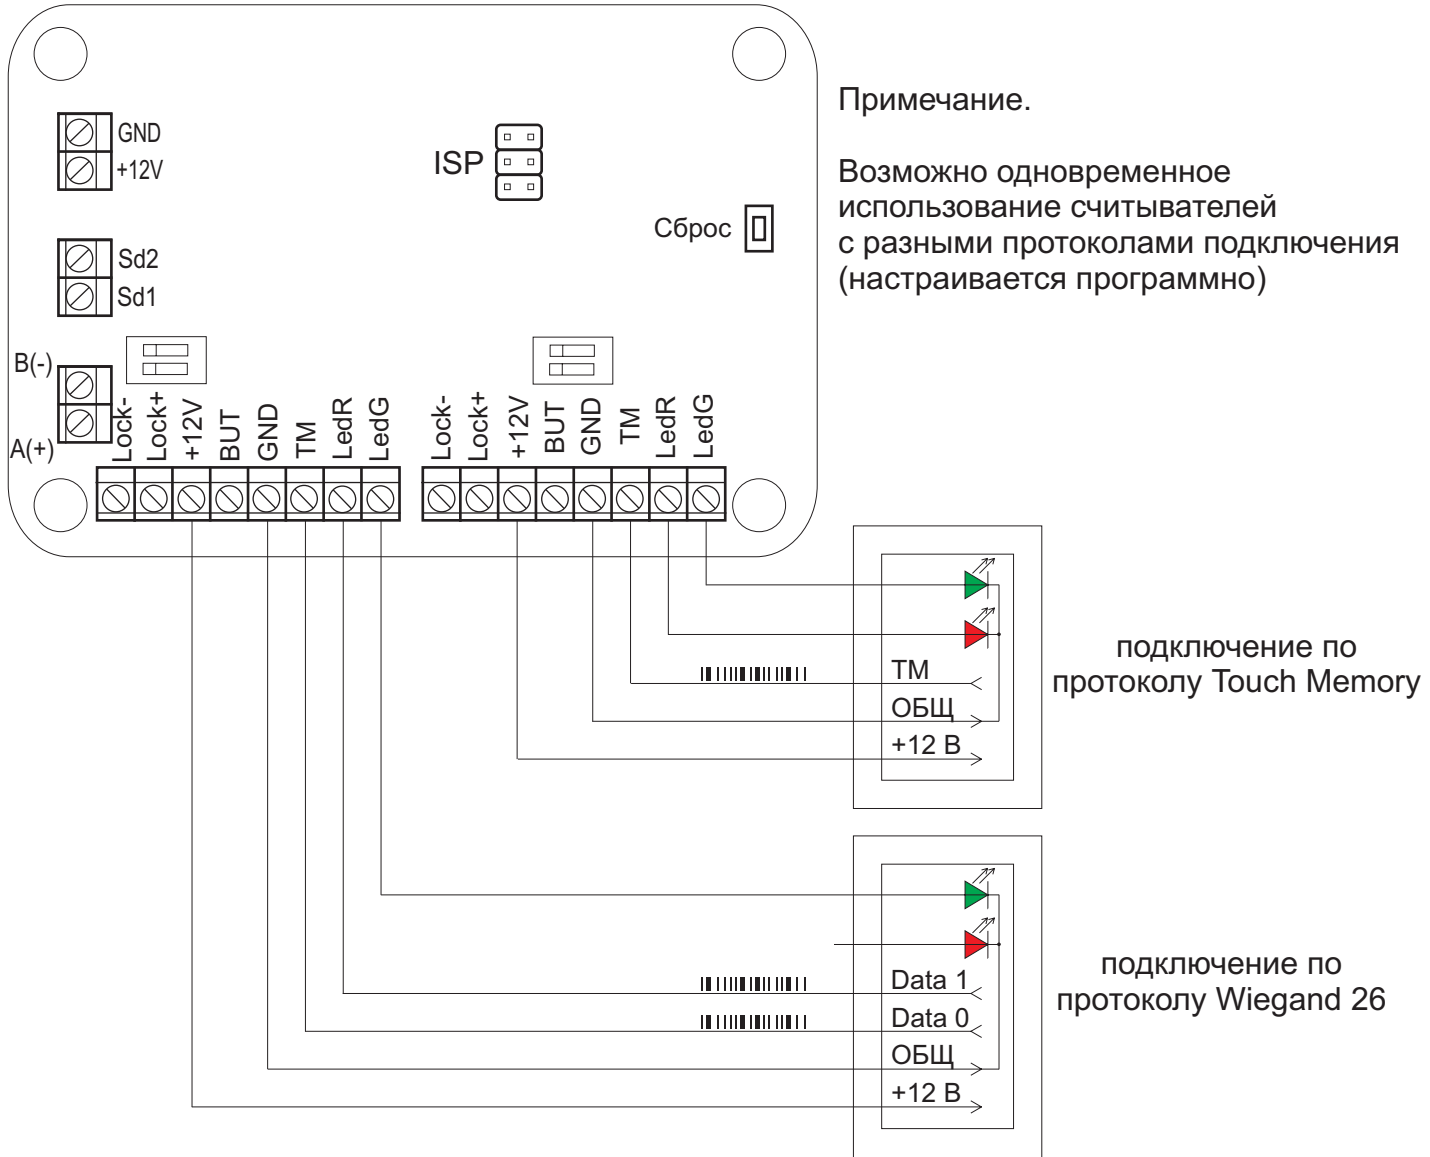

Подключение считывателей по протоколам Touch Memory и Wiegand 26 к контроллеру ASC32

Варианты подключения светодиодных индикаторов к контроллеру ASC32